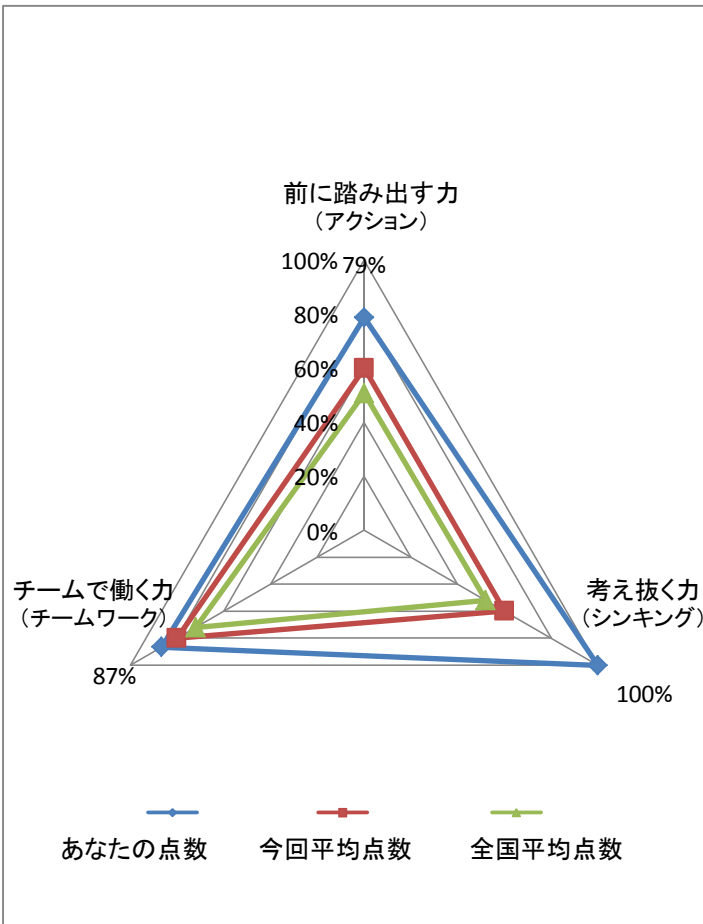

試験実施日: 2013/7/1

企業名:

社会人基礎力

氏名: 社会 太郎

3つの能力	前に踏み出す力 (アクション)		考え抜く力 (シンキング)		チームで働く力 (チームワーク)		合計	
あなたの点数	59	79%	75	100%	130	87%	264	88%
大学平均点	45	60%	45	60%	120	80%	210	70%
全国平均点	38	51%	39	52%	108	72%	185	62%

12の要素	主体性		働きかけ力		実行力		課題発見力		計画力		創造力		発信力		傾聴力		柔軟性		状況把握力		規律性		ストレス コントロール力	
あなたの点数	17	68%	21	84%	21	84%	25	100%	25	100%	25	100%	14	56%	23	92%	25	100%	21	84%	25	100%	22	88%
大学平均点	15	60%	15	60%	15	60%	15	60%	15	60%	15	60%	20	80%	20	80%	20	80%	20	80%	20	80%	20	80%
全国平均点	13	52%	12	48%	13	52%	13	52%	13	52%	13	52%	18	72%	18	72%	18	72%	18	72%	18	72%	18	72%

【自己分析欄】
あなたの強み/

【自己分析欄】
あなたの弱み/

【自己分析欄】
今後の課題・行動計画/