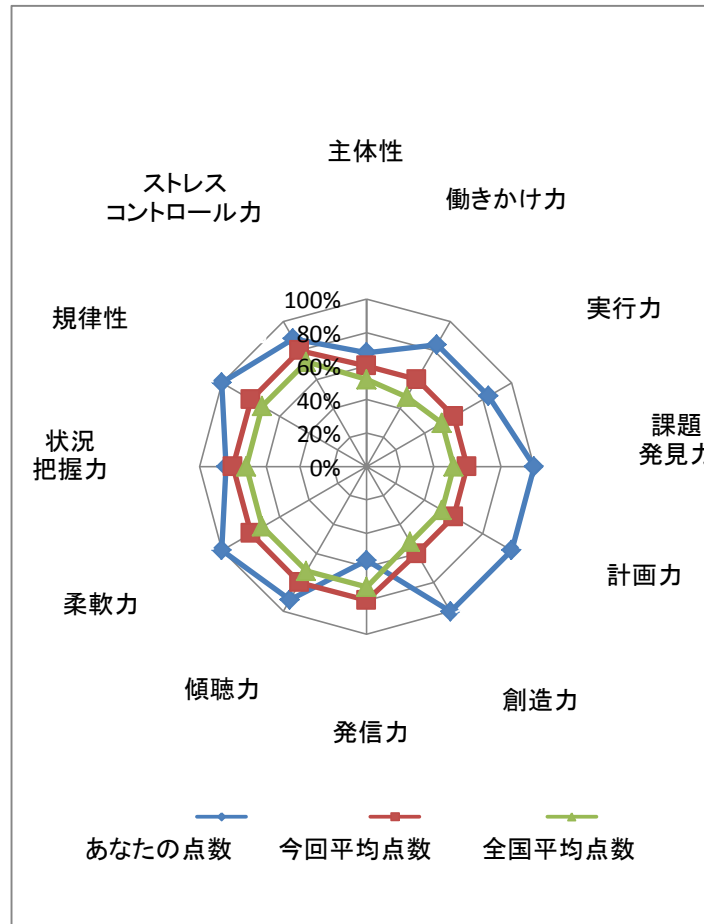

試験実施日: 2013/7/1

企業名:

社会人基礎力

氏名: 社会 太郎

3つの能力	前に踏み出す力 (アクション)		考え抜く力 (シンキング)		チームで働く力 (チームワーク)		合計	
あなたの点数	59	79%	75	100%	130	87%	264	88%
大学平均点	45	60%	45	60%	120	80%	210	70%
全国平均点	38	51%	39	52%	108	72%	185	62%

12の要素	主体性		働きかけ力		実行力		課題発見力		計画力		創造力		発信力		傾聴力		柔軟性		状況把握力		規律性		ストレス コントロール力	
あなたの点数	17	68%	21	84%	21	84%	25	100%	25	100%	25	100%	14	56%	23	92%	25	100%	21	84%	25	100%	22	88%
大学平均点	15	60%	15	60%	15	60%	15	60%	15	60%	15	60%	20	80%	20	80%	20	80%	20	80%	20	80%	20	80%
全国平均点	13	52%	12	48%	13	52%	13	52%	13	52%	13	52%	18	72%	18	72%	18	72%	18	72%	18	72%	18	72%

【自己分析欄】
あなたの強み/

【自己分析欄】
あなたの弱み/

【自己分析欄】
今後の課題・行動計画/